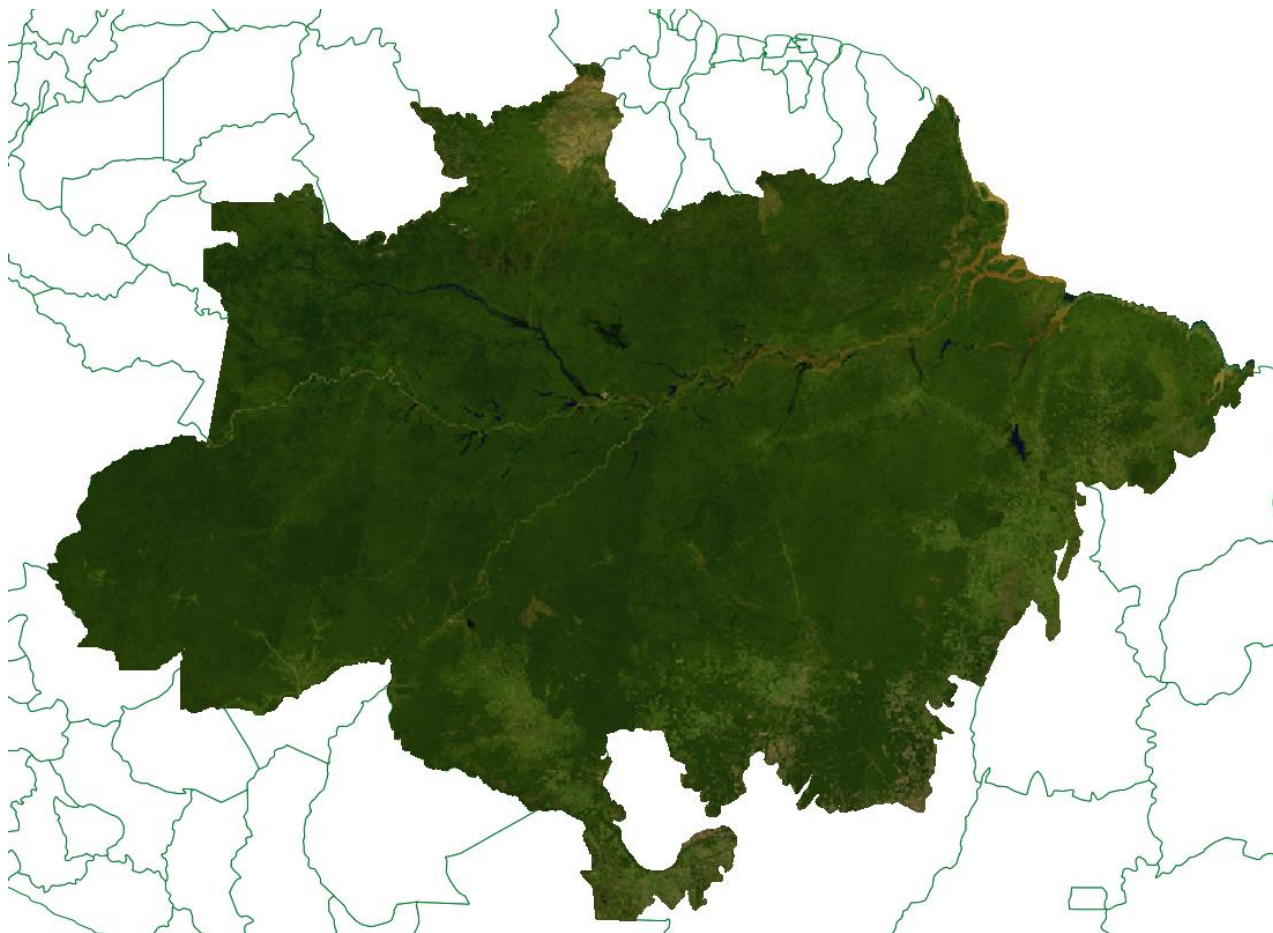

1) Distribuição dos Focos

No dia 08 de dezembro de 2018 as imagens do satélite AQUA UMD TARDE que recobriram o bioma Amazônia detectaram 71 focos de um total de 152 em todo o território nacional, conforme pode ser observado na Figura 1.

Figura 1 - Focos de calor detectados pelo satélite AQUA UMD TARDE

2) Focos por municípios no bioma Amazônia

A tabela destaca os municípios com focos detectados pelo satélite AQUA UMD TARDE, agrupados pelos estados brasileiros e ordenados de forma decrescente pela quantidade total de focos. Sua publicação é voltada para direcionar as ações de fiscalização e combate as queimadas e incêndios florestais, bem como subsidiar outras atuações das equipes do IBAMA.

Estado	Município	AQUA
PARÁ	PARAGOMINAS	6